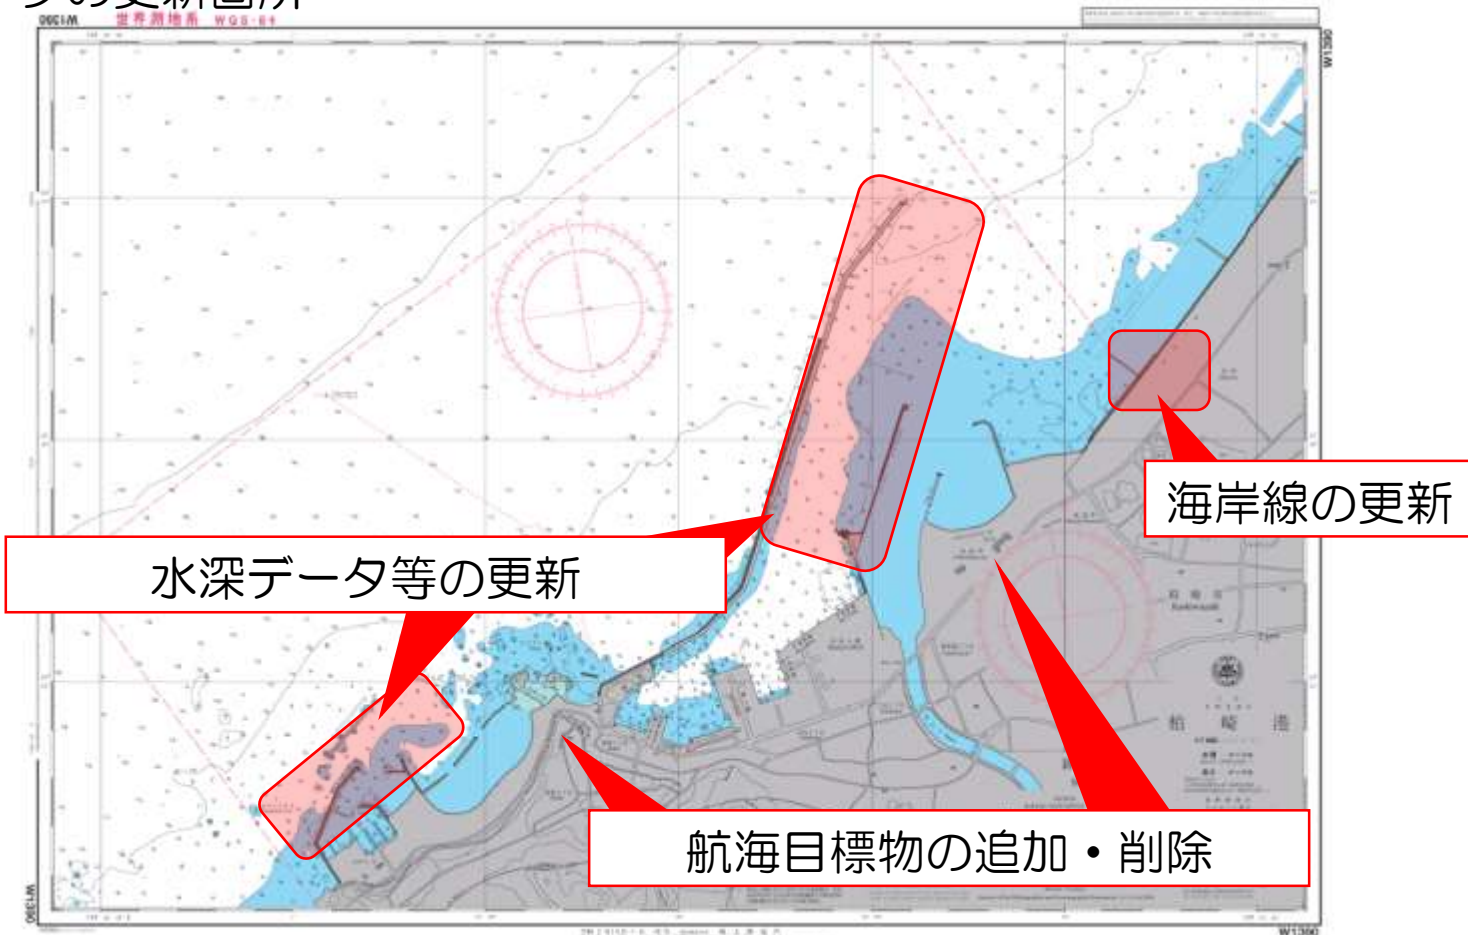

# 柏崎港の海図がリニューアル

海洋情報部監理課

令和2年10月27日

海図「柏崎港」令和2年10月1日刊行 の概要

海図番号	図名	縮尺	図積	価格（税込）
W1390	柏崎港	1/7,000	1/2（約68×47cm）	2,750円

主なデータの更新箇所

※改版に伴い、今まで使用していた海図は、航海に使用できなくなります。